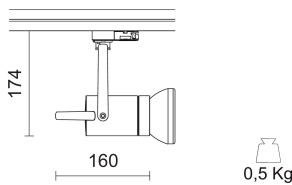

Scheda tecnica

Drim

Design: Studio Tecnico Ivela

IP 20

Codice prodotto

738-0163-21

Colore

Bianco mat

Specifiche illuminotecniche

i I valori L.O.R., di UGR e di flusso effettivo sono relativi alla versione di prodotto con fascio standard

Descrizione lampada	IPAR30 E27 max 100W
Watt sorgente (W)	100
Tipologia lampada	IPAR30
Attacco lampada	E27

Specifiche fisiche

Corpo	Corpo e staffa in pressofusione di alluminio
Finiture	Verniciato poliestere

Specifiche elettriche

Tensione (V)	250
Frequenza (Hz)	50/60

Specifiche ottiche

Distribuzione luminosa	Simmetrica
Emissione	Diretta

Dimensioni e peso

Altezza (mm)	174
Larghezza (mm)	160
Peso (Kg)	0.5

Tolleranza di potenza $\pm 5\%$ - Tolleranza al flusso luminoso $\pm 5\%$ - Incertezza di misura $\pm 10\%$ - Ta: 25°C